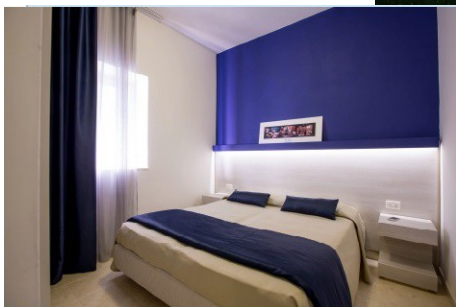

Davide Cassani

Costi 2016

Tipologia di camera

Costo ciclista (*)

	<u>7 gg (DOM-DOM)</u>	<u>4 gg (GIO-DOM)</u>
Camera doppia	940 €	620 €
suppl. camera singola	190 €	140 €
Camera tripla	870 €	570 €

Tipologia di camera